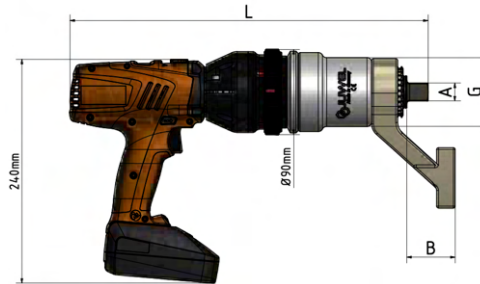

## Akku Drehmomentschrauber

- Drehmomentbereich von 100 bis 10.000 Nm
- Bürstenloser PowerDrive Motor
- Lithium-Ionen Akku mit SafetyCell Technology (6 Ah)
- Planetengetriebe werden zu 100% in Deutschland im eigenen Unternehmen entwickelt und gefertigt
- Dank Schnellladgerät können Akkus in unter 30 Minuten vollgeladen werden
- 4 Gänge mit jeweils 15 Drehmomentstufen
- Hohe Drehzahlen für präzises und schnelles Schrauben
- Ab Modell TQS-400 mit zusätzlichem Griff für bessere Handhabung ausgerüstet
- Abstützung aus hochfestem Feinguss - auf Wunsch auch individuelle Ausführungen dank eigener CNC-Fertigung möglich

## Technische Daten

Typ/Type	TQS-065	TQS-095	TQS-130	TQS-220	TQS-300	TQS-400	TQS-500	TQS-600	TQS-700	TQS-800-1000
Antreibsvierkant/Square drive A	3/4"	3/4" / 1"	1"	1"	1"	1 1/2"	1 1/2"	1 1/2"	1 1/2"	
Artikelnummer/Item number	62 000 065	62 000 095	62 000 130	62 000 220	62 000 300	62 000 400	62 000 500	62 000 600	62 000 700	
Drehmoment/Torque (Nm)	100 - 650	100 - 950	100 - 1.300	100 - 2.200	100 - 3.000	150 - 4.000	250 - 5.000	350 - 6.000	450 - 7.000	Max. 10.000
Drehzahl 1. Gang (U/min)/ Speed 1st gear (r/min)	8	7.5	4.25	2.1	1.2	1.25	1.25	1	0.75	
Drehzahl 2. Gang (U/min)/ Speed 2nd gear (r/min)	16	15.5	8.5	4.2	2.5	2.5	2.5	2	1.5	
Drehzahl 3. Gang (U/min)/ Speed 3rd gear (r/min)	36	35	20	8.5	6	5.5	5.5	4	3.5	
Drehzahl 4. Gang (U/min)/ Speed 4th gear (r/min)	70	36	39	18	12	11	11	8	7	
Gewicht Abstützung/ Weight reaction arm (kg)	0.5	0.7	1.7	1.7	1.7	3.5	3.5	5.5	5.5	Auf Anfrage/ On request
Gewicht/Weight (kg)	4.75	6.8	7.2	8.2	8.3	10,5	12,5	16	16	
Länge/Length H (mm)	380	390 / 395	380	420	420	435	475	455	455	
Weite/Width B (mm)	55	55/75	75	75	75	95	95	115	115	
Ø Getriebe/Gear D (mm)	75	75	88	88	88	99	99	135	135	
Ø Verriegelung/Locking (mm)	90	90	90	90	90	90	90	90	90	